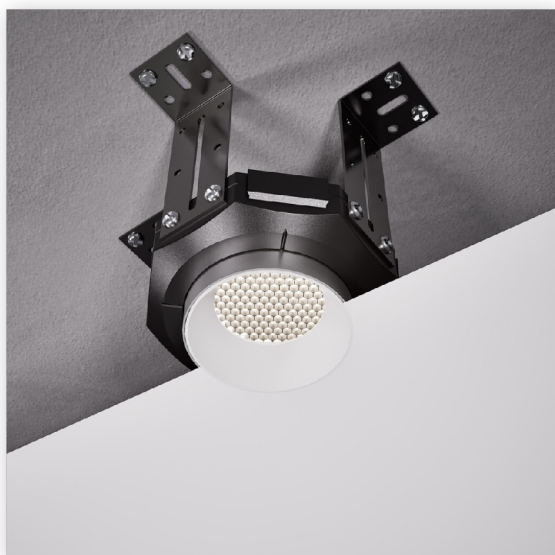

Светильник
встраиваемый в
натяжной потолок IP20
GU10 max.12W 220V VARIO
белый

Артикул 371057

В наличии **3 шт.**

Склад Красноярск **3 шт.**

Характеристики

Производитель	Novotech
Цоколь	GU10
Напряжение, V	220
Степень защиты, IP	IP20
Цвет корпуса	Белый
Материал корпуса	Алюминий
Длина, мм	93
Ширина, мм	93
Высота, мм	35
Вес с учетом упаковки, g	181
Длина упаковки, мм	105
Ширина упаковки, мм	42
Высота упаковки, мм	105
Класс защиты	2