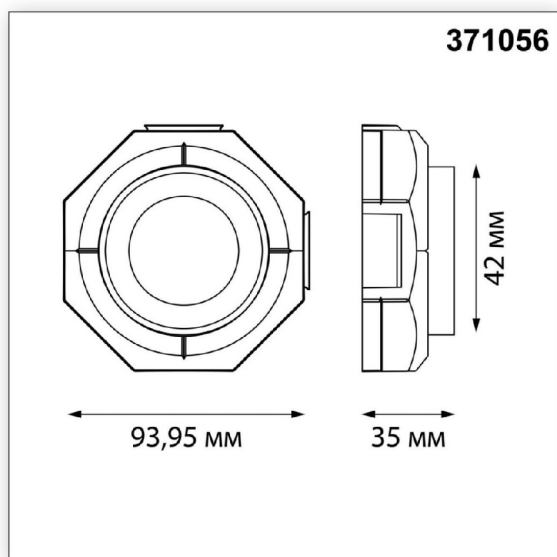

Светильник
встраиваемый в
натяжной потолок IP20
GU10 max.12W 220V VARIO
черный

Артикул 371056

В наличии **99 шт.**

Склад Красноярск **99 шт.**

Характеристики

Производитель	Novotech
Цоколь	GU10
Напряжение, V	220
Степень защиты, IP	IP20
Цвет корпуса	Черный
Материал корпуса	Алюминий
Длина, мм	93,95
Ширина, мм	93,95
Высота, мм	35
Длина упаковки, мм	105
Ширина упаковки, мм	42
Высота упаковки, мм	105
Класс защиты	2