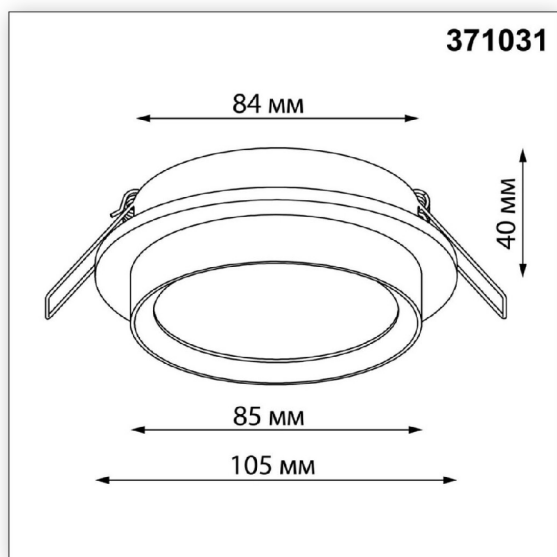

**Светильник**  
**встраиваемый IP20 GX53**  
**12Вт 220-240V LIRIO 371031**  
**WIR NT25 571 белый**  
**Novotech**

Артикул 371031

**В наличии** **5 шт.**  
 Склад Красноярск 5 шт.

**Характеристики**

Производитель .....	Novotech
Цоколь .....	GX53
Напряжение, V .....	220
Степень защиты, IP .....	IP20
Цвет корпуса .....	Белый
Материал корпуса .....	Алюминий
Длина, мм .....	105
Ширина, мм .....	105
Высота, мм .....	40
Вес с учетом упаковки, г .....	135
Длина упаковки, мм .....	110
Ширина упаковки, мм .....	50
Высота упаковки, мм .....	110
Класс защиты .....	2