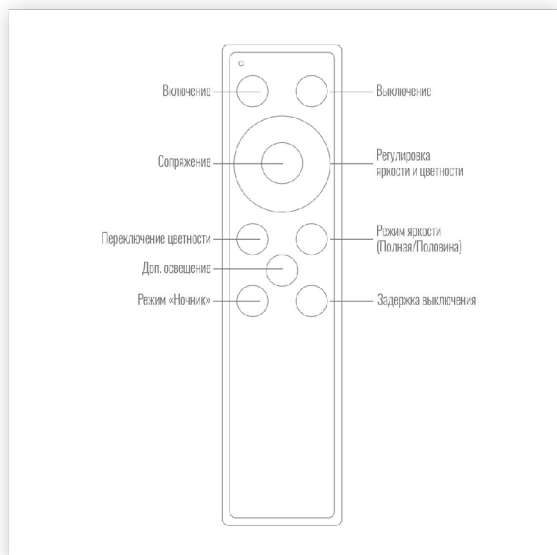

Пульт управления дистанционный кнопочный Белый IP20 SignImpress

Артикул SI68745

В наличии	495 шт.
Склад Красноярск	463 шт.
Склад МО Одинцово	30 шт.
Склад Новосибирск	2 шт.

Характеристики

Производитель	SignImpress
Материал изделия	Пластик
Цвет изделия	Белый
Макс. радиус действия пульта, м	8
Рабочая частота, НЗ	2.4
Температура эксплуатации, °С	-10...+40
Количество режимов	15

пульт управления кнопочный
SI68745 БЕЛЫЙ IP20

Метод управления	RF	
Рабочая частота	2,4ГГц	
Количество режимов	15 шт.	
Материал корпуса	Пластик	
Рабочая температура	-10 °С +40 °С	
Модель элемента питания	AAA 2 шт.	