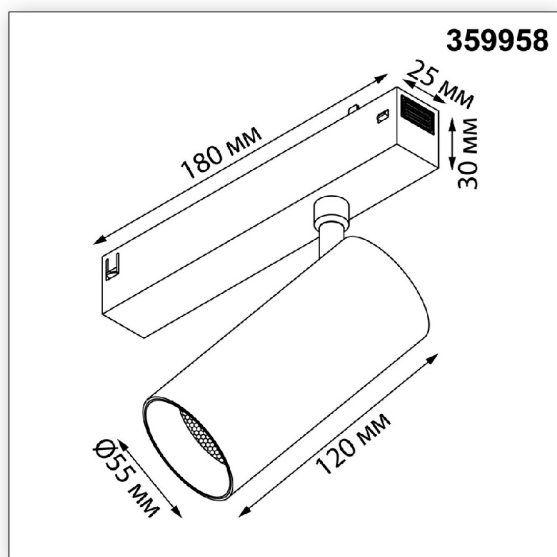

Трековый светильник с переключ. цв. темпер. IP20 LED 3000K4000K6000K VECTOR Novotech

Артикул 359958

В наличии 20 шт.

Склад Красноярск 20 шт.

Характеристики

Производитель	Novotech
Мощность, Вт	18
Степень защиты, IP	IP20
Световой поток, лм	1080