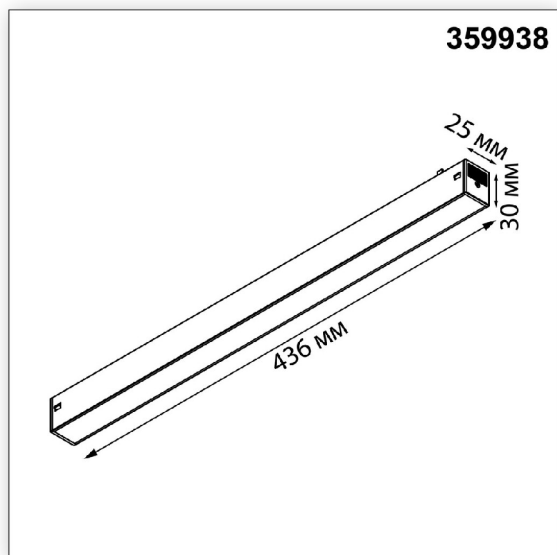

**Трековый светильник с переключ. цв. темпер. IP20 LED 3000K4000K6000K VECTOR PORT NT25 208 черный Novotech**

Артикул 359938

**В наличии** **94 шт.**

Склад Красноярск 87 шт.

Склад МО Долгопрудный 7 шт.

**Характеристики**

Производитель .....	Novotech
Мощность, W .....	24
Степень защиты, IP .....	IP20
Световой поток, Lm .....	1440
Цветовая температура, K .....	3000-4000-6000
Угол освещения .....	120
Входное напряжение, V .....	220
Индекс цветопередачи, RA .....	≥90
Пульсация светового потока не более .....	1
Коэффициент мощности не менее, cos phi .....	0,5
Класс защиты .....	1
Материал корпуса .....	Алюминий
Длина, мм .....	436
Ширина, мм .....	25
Высота, мм .....	30
Цвет корпуса .....	Черный