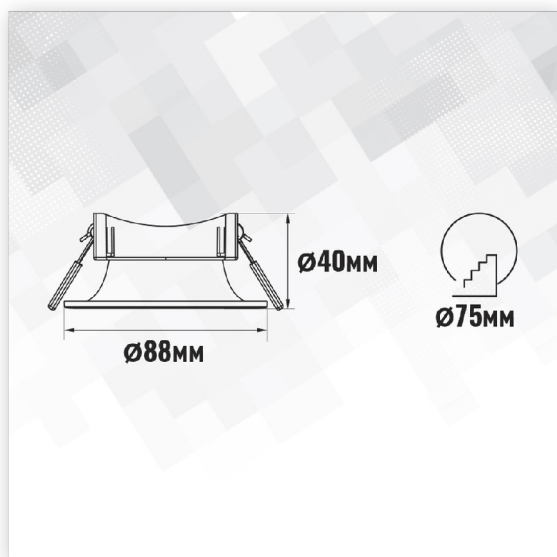

Светильник встраиваемый GU5.3 (MR16) круг 47540 Белый SignImpress

Артикул SI47540

В наличии	835 шт.
Склад Красноярск	469 шт.
Склад Кемерово	277 шт.
Склад МО Одинцово	28 шт.
Склад МО Долгопрудный	34 шт.
Склад Новосибирск	27 шт.

Характеристики

Производитель	SignImpress
Форма светильника	Круг
Цвет корпуса	Белый
Материал корпуса	Пластик
Высота, мм	40
Количество в коробке, шт	1/30
Частота питающей сети, Hz	50-60
Врезное отверстие, мм	75
Мощность лампы (Max), Вт	12
Цоколь	G5.3 (MR16)
Напряжение, V	220-240
Степень защиты, IP	20
Диаметр, мм	88
Температура эксплуатации, °C	-15 +40

SignImpress

СВЕТИЛЬНИК ВСТРАИВАЕМЫЙ

Цоколь G5.3 (MR16)
 Напряжение питания 220-240В
 Частота напряжения 50-60Гц
 Материал корпуса... Алюминий, Пластик
 Размер Ø88x40мм
 Степень защиты IP20
 Рабочая температура ... -15°C +40°C
 Использовать с лампой
 Led G5.3 (MR16) мощность ≤12Вт
 Лампа в комплект не входит