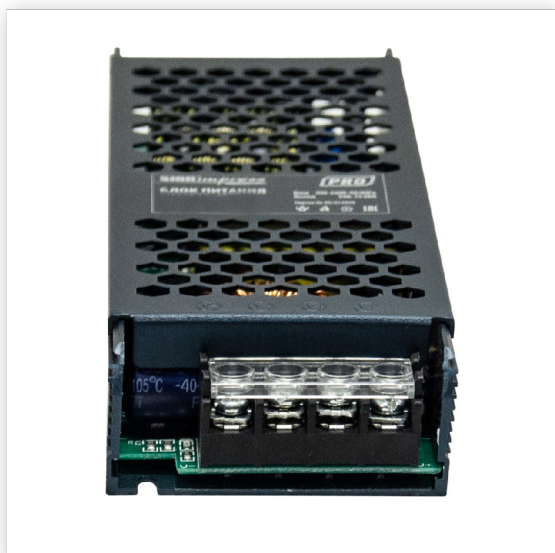

# **Блок питания PRO** **ультратонкий 250Вт 24В** **IP20 SignImpress**

Артикул SI100205

<b>В наличии</b>	<b>189 шт.</b>
Склад Красноярск	139 шт.
Склад Кемерово	12 шт.
Склад МО Одинцово	1 шт.
Склад МО Долгопрудный	2 шт.
Склад Новосибирск	35 шт.