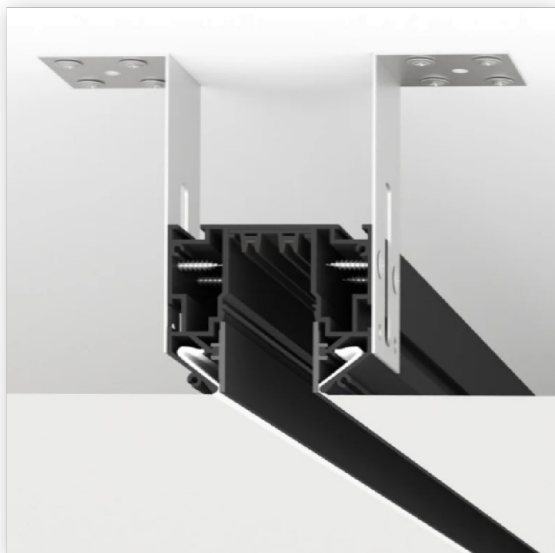

Профиль-трек SMART ONE, для натяжных потолков, 3 м, алюминий, черный TR2023-BK Denkirs

Артикул TR2023-BK

В наличии **43 шт.**

Склад Красноярск 25 шт.

Склад МО Одинцово 4 шт.

Склад МО Долгопрудный 14 шт.

Характеристики

| | |
|--------------------------------------|----------|
| Производитель | Denkirs |
| Входное напряжение, V | 220 |
| Длина, мм | 3000 |
| Ширина, мм | 62 |
| Высота, мм | 51 |
| Цвет корпуса | Черный |
| Цвет | черный |
| Материал | алюминий |
| Подходит для натяжных потолков | Да |