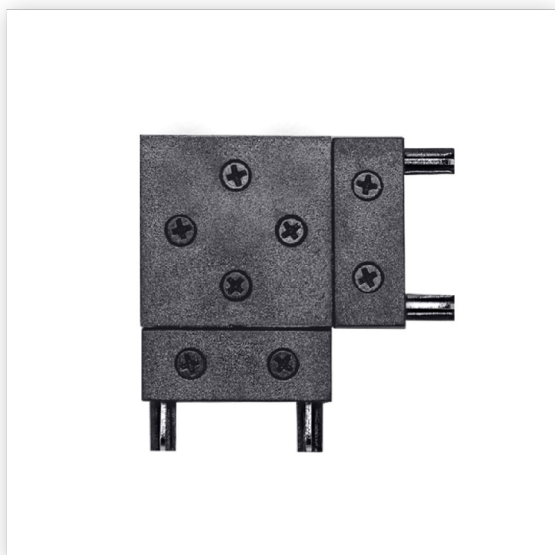

# Коннектор L образный к шинопроводу. однофазному магнитному. Thin Чёрный SignImpress

Артикул SI020505

**В наличии** **29 шт.**

Склад Красноярск	3 шт.
Склад Кемерово	16 шт.
Склад МО Одинцово	4 шт.
Склад Новосибирск	6 шт.

## Характеристики

Производитель	SignImpress
Ширина, мм	36
Высота, мм	6
Материал корпуса	Пластик + медь
Длина, мм	36
Степень защиты, IP	IP20
Входное напряжение, V	48
Способ крепления	К шинопроводу однофазному магнитному
Длина упаковки, мм	90
Ширина упаковки, мм	60
Высота упаковки, мм	6
Вес брутто, г	12
Количество ед. в транспортной коробке, шт.	1/200
Цвет корпуса	Чёрный
Система	Ultra Thin