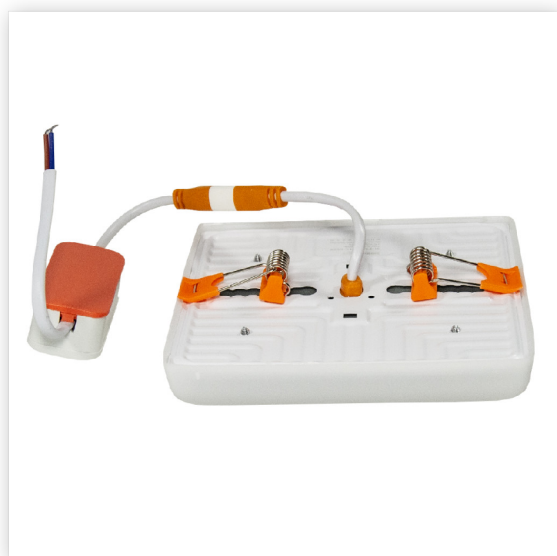

**Светильник**  
**светодиодный**  
**регулируемый (до 105мм).**  
**15Вт 6000К 1200Лм**  
**квадрат SignImpress**

Артикул SI-PSM-S-15-6000

<b>В наличии</b>	<b>≥ 1000 шт.</b>
Склад Красноярск	≥ 1000 шт.
Склад Кемерово	70 шт.
Склад МО Долгопрудный	20 шт.

**Характеристики**

Производитель .....	SignImpress
Угол освещения, ° .....	120
Цветовая температура, К .....	6000
Рабочее напряжение, В .....	170 - 265
Длина, мм .....	120
Ширина, мм .....	120
Цвет корпуса .....	Белый
Тип установки .....	Встраиваемый
Мощность, Вт .....	15
Цвет свечения .....	Нейтральный белый
Световой поток, лм .....	1200
Степень защиты .....	IP20
Рассеиватель .....	Матовый
Материал корпуса .....	Металл/PPC