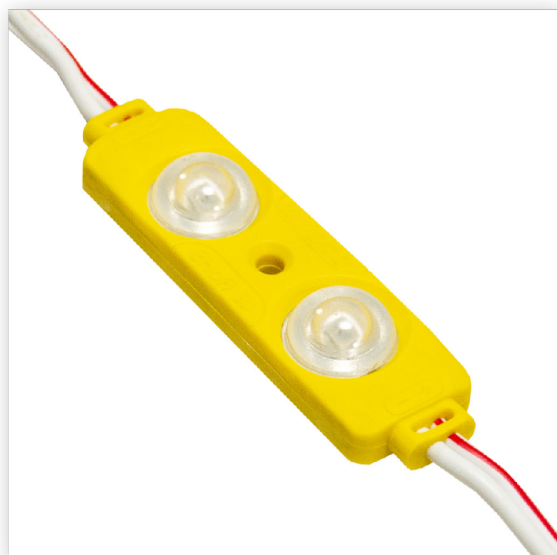

## Модуль светодиодный 2 SMD 2835 1Вт 70Лм Жёлтый (с линзой 160) 3М -1шт. SignImpress

Артикул 4513-2Y2835-70lm

<b>В наличии</b>	<b>2740 шт.</b>
Склад Красноярск	780 шт.
Склад Кемерово	1760 шт.
Склад Новосибирск	200 шт.

### Характеристики

Производитель .....	SignImpress
Цвет свечения .....	Желтый
Напряжение, V .....	12
Мощность, W .....	1
Тип светодиода .....	SMD2835
Угол рассеивания .....	160
Количество светодиодов .....	2
Длина провода, см .....	15
Световой поток, Lm .....	70
Размеры, см .....	45*13
Размер диода .....	2835
Кол-во в связке, шт .....	20
Кол-во в упаковке, шт .....	200
Гарантия .....	3 года
Наличие линзы .....	да