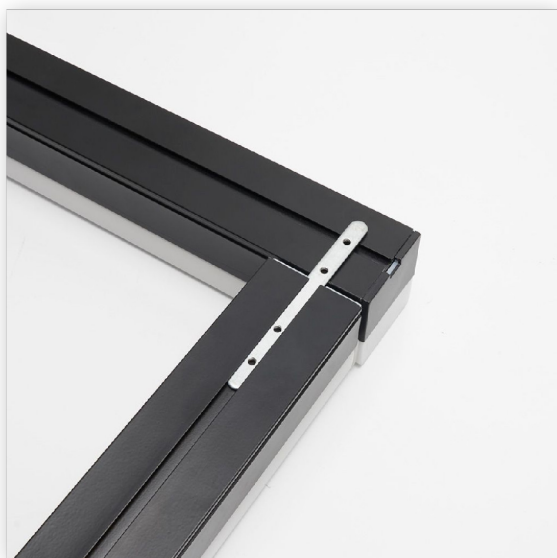

**Светильник**  
**светодиодный накладной**  
**AL4020 24W 2400Lm**  
**6500K, черный 1180\*50**  
**Feron**

Артикул 41224

<b>В наличии</b>	<b>4 шт.</b>
Склад Красноярск	1 шт.
Склад Кемерово	2 шт.
Склад Новосибирск	1 шт.