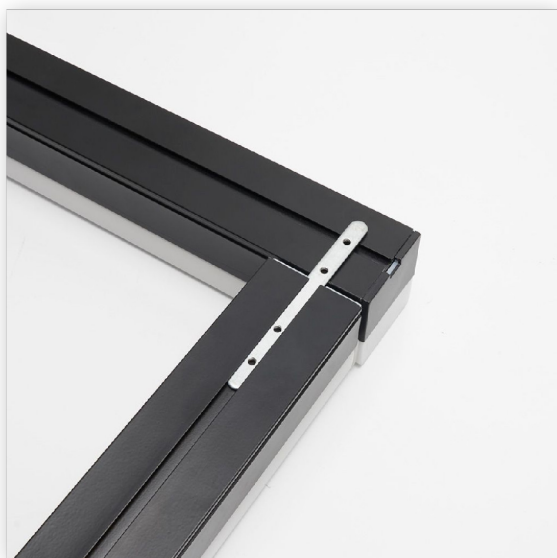

Светильник
светодиодный накладной
AL4020 24W 2400Lm
4000K, белый 1180*50
Feron

Артикул 41227

В наличии **7 шт.**
 Склад Красноярск 1 шт.
 Склад Новосибирск 6 шт.

Характеристики

Производитель Feron
 Угол освещения, ° 120
 Цветовая температура, К 4000
 Рабочее напряжение, В 220
 Климатическое исполнение УХЛ4
 Пульсация светового потока, % ≤ 5%
 Температура эксплуатации, °С -10 - +40
 Тип установки Накладной
 Мощность, Вт 24
 Цвет свечения Нейтральный белый
 Степень защиты IP20
 Световой поток, лм 2400